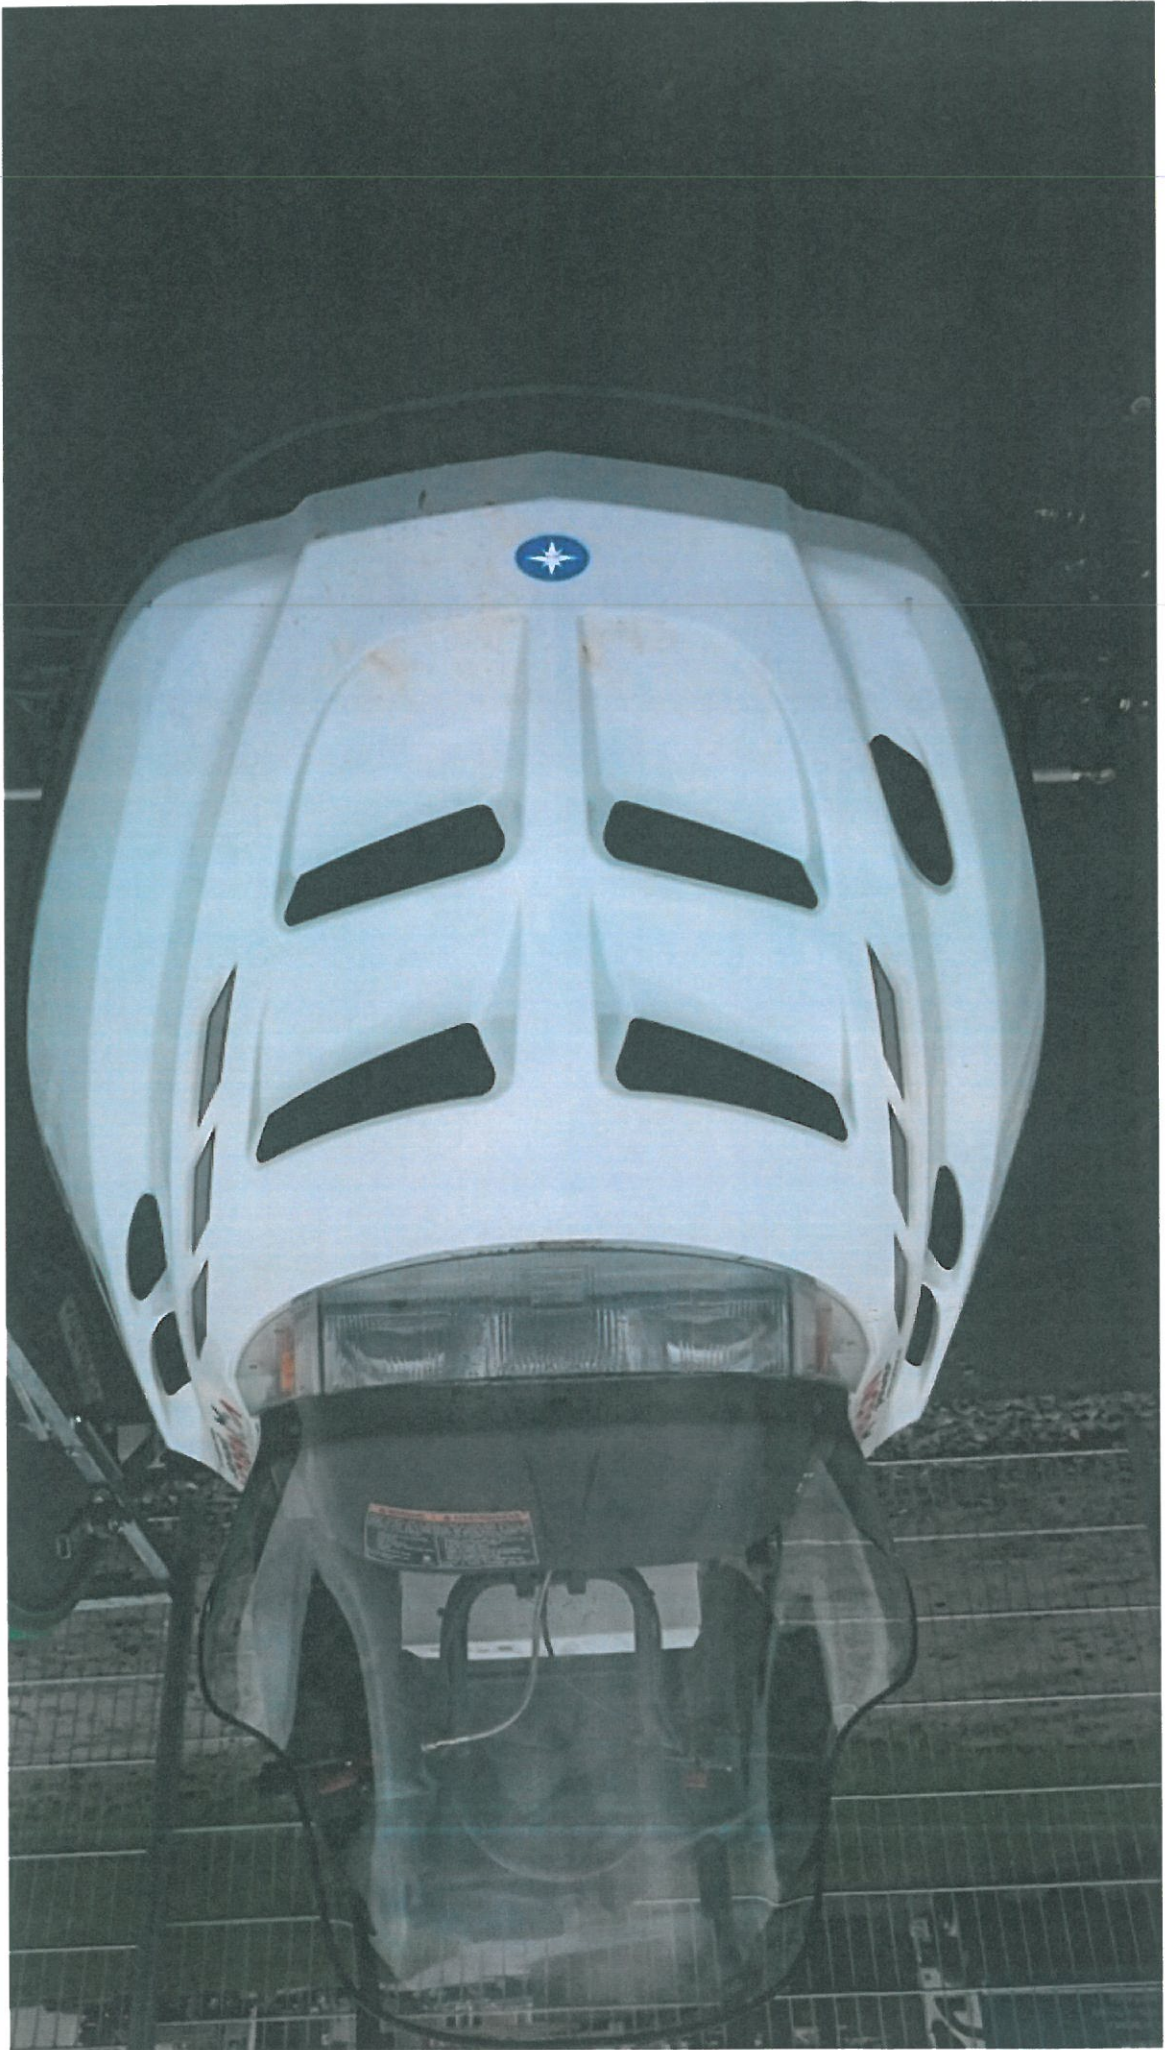

VONBLON Maschinen GmbH Wintergeräte
6714 Nüzdorf, Landstraße 28
Tel. 05552 – 63868
Fax 05552 – 66745
office@vonblon.cc

Angebot 13.3.2015

Seilbahn Hüttenwirt LIGHT

POLARIS Widetrak LX Motorschlitten

Type	Polaris WideTrak LX 500 2-Takt
PS/kW	500 ccm, 2-Takter, 80 PS
Maße (mm) L/B	3.250/ 1.110
Fahrzeuggewicht kg	280 kg
Nutzlast/Personen	bis zu 3 Personen
Getriebe	2 Vorwärtsgänge, 1 Rückwärtsgang
Raupenband BxLxH (mm)	51 x 400 x 3,2
Tankinhalt l	42
Standardausrüstung	E-Starter, Handwärmer, Retour- und Langsamgang, Tacho, Öl-Warnlicht, Gepäckträger, grosse Frontstossstange Frontbremse hydraulisch serie

POLARIS